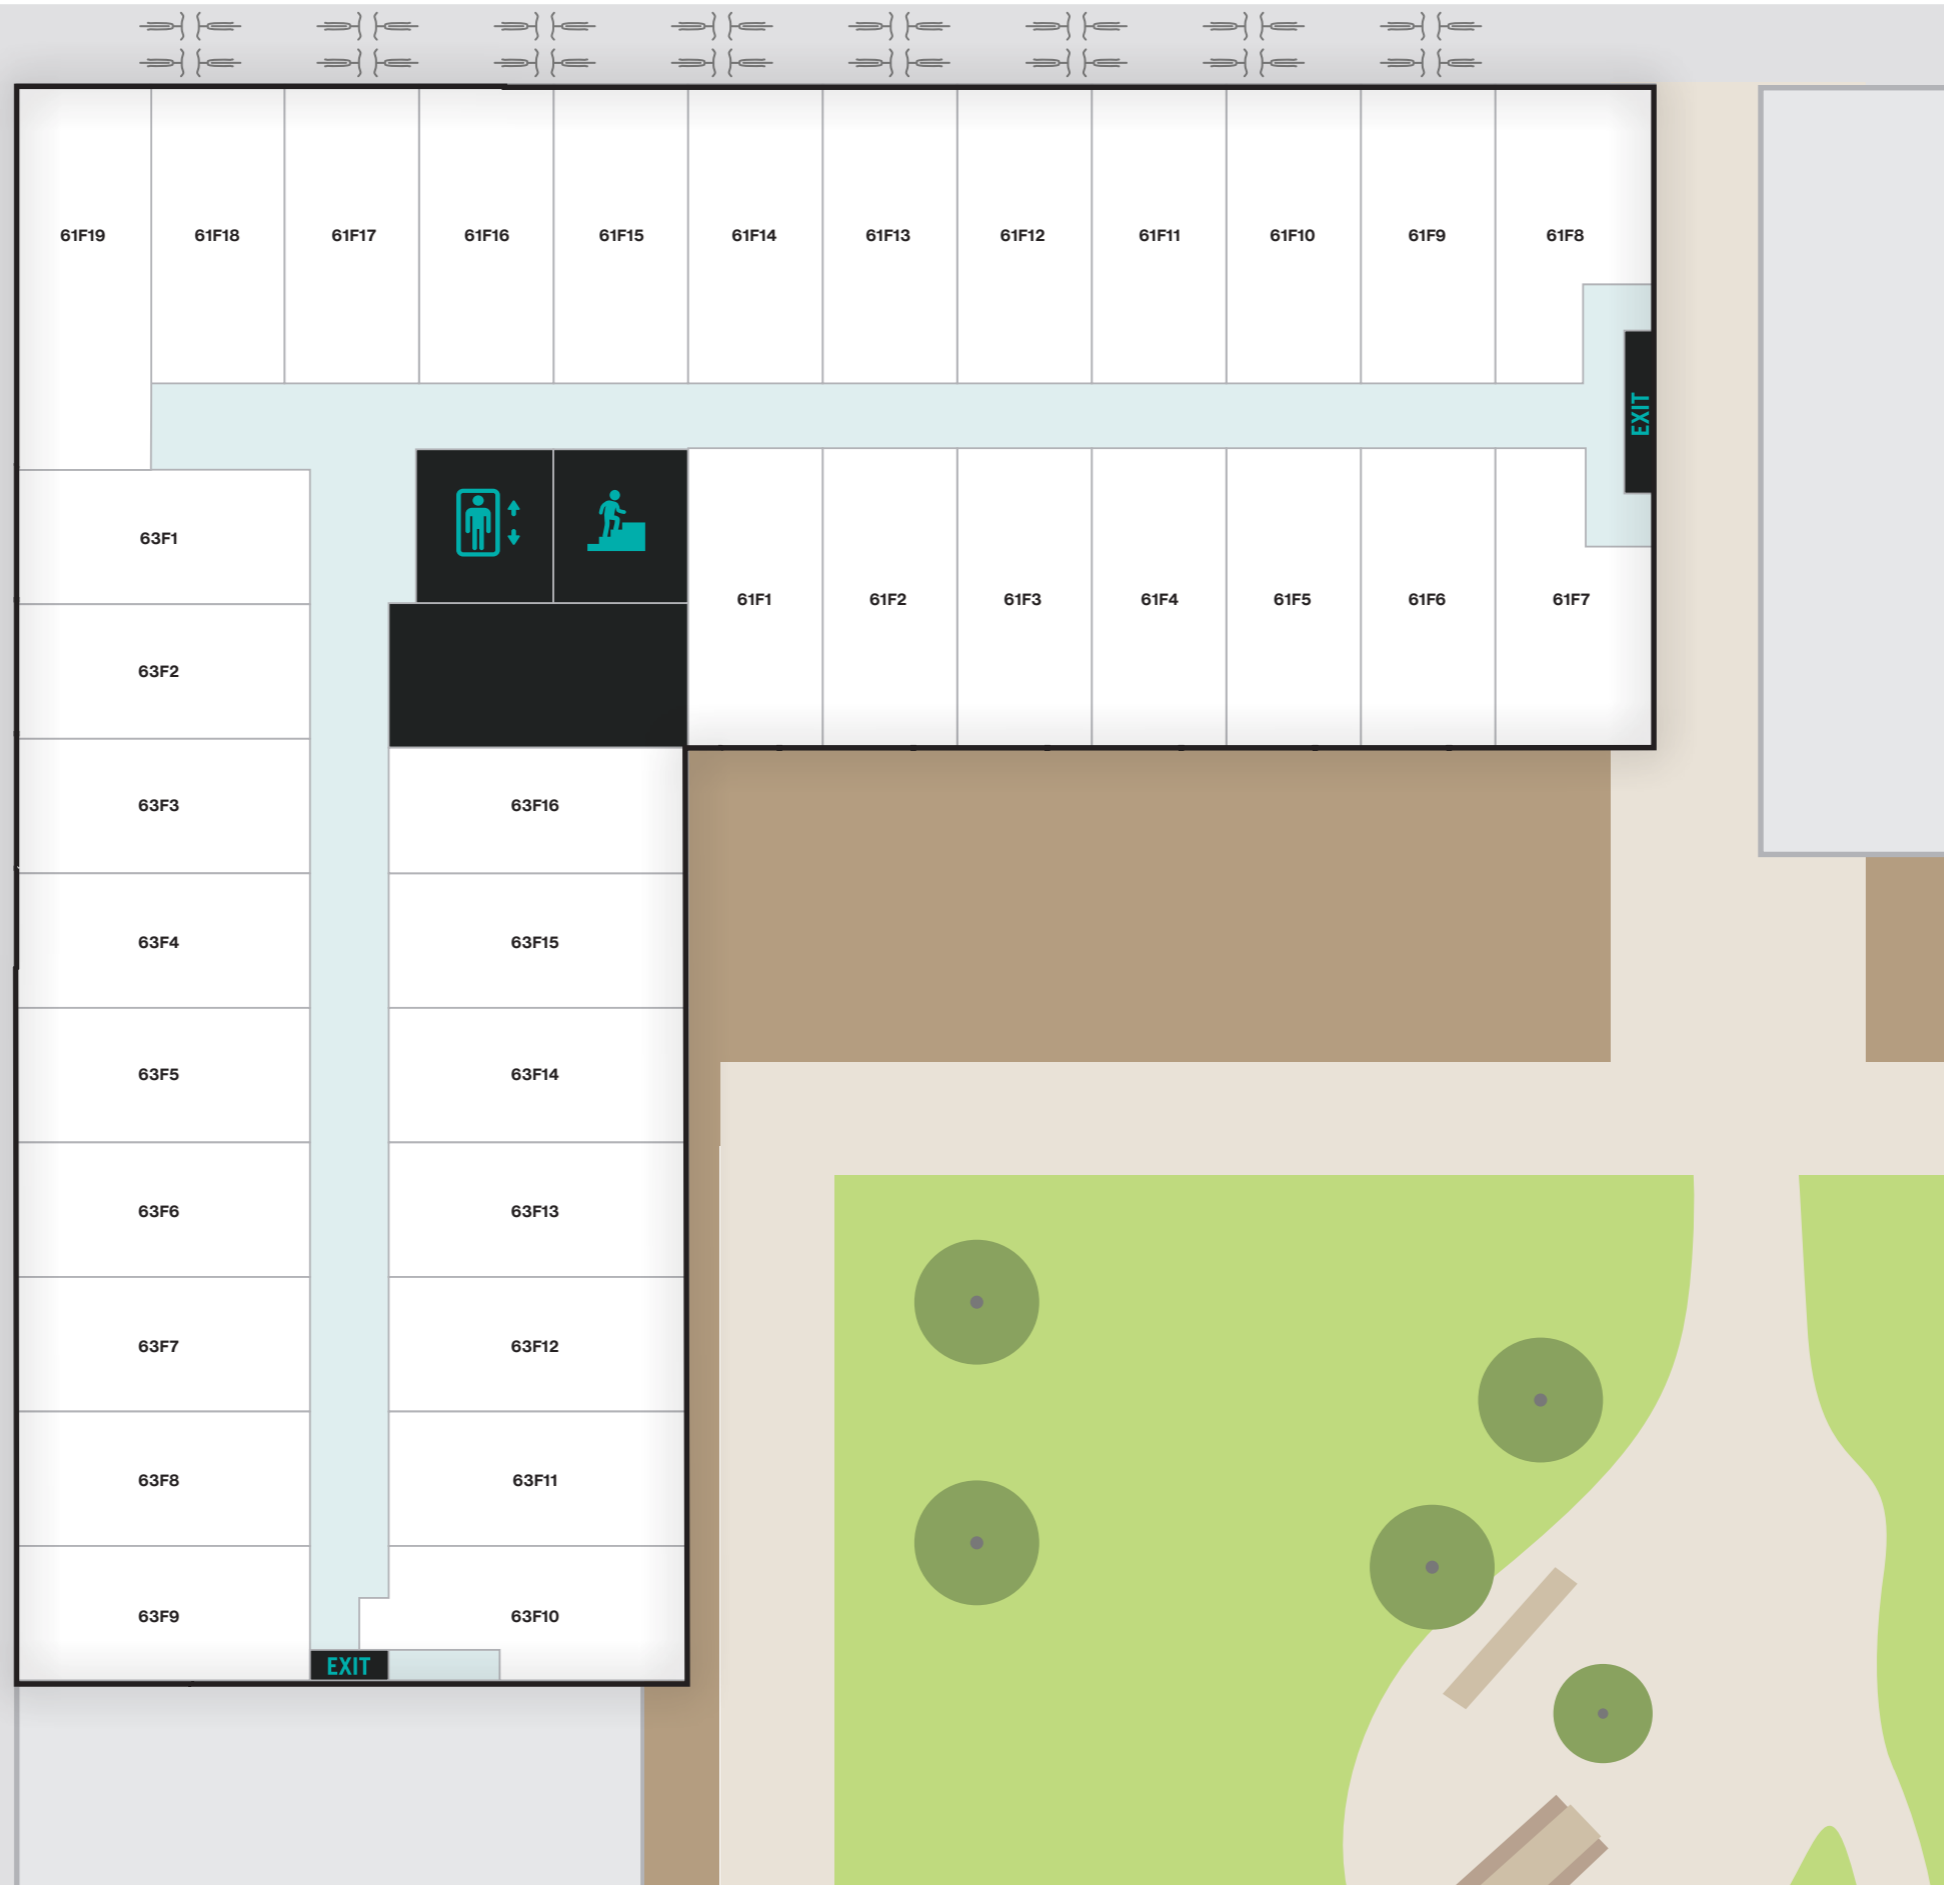

4TH FLOOR 61E - 63E

STAIRS

ELEVATOR

EMERGENCY EXIT

Student Experience

MT. LINCOLN WEG

TT. VASUM WEG

AMSTERDAM
NDSM

5TH FLOOR 61F - 63F

 STAIRS

 ELEVATOR

 EMERGENCY EXIT

Student Experience

MT. LINCOLN WEG

TT. VASUM WEG

AMSTERDAM
NDSM