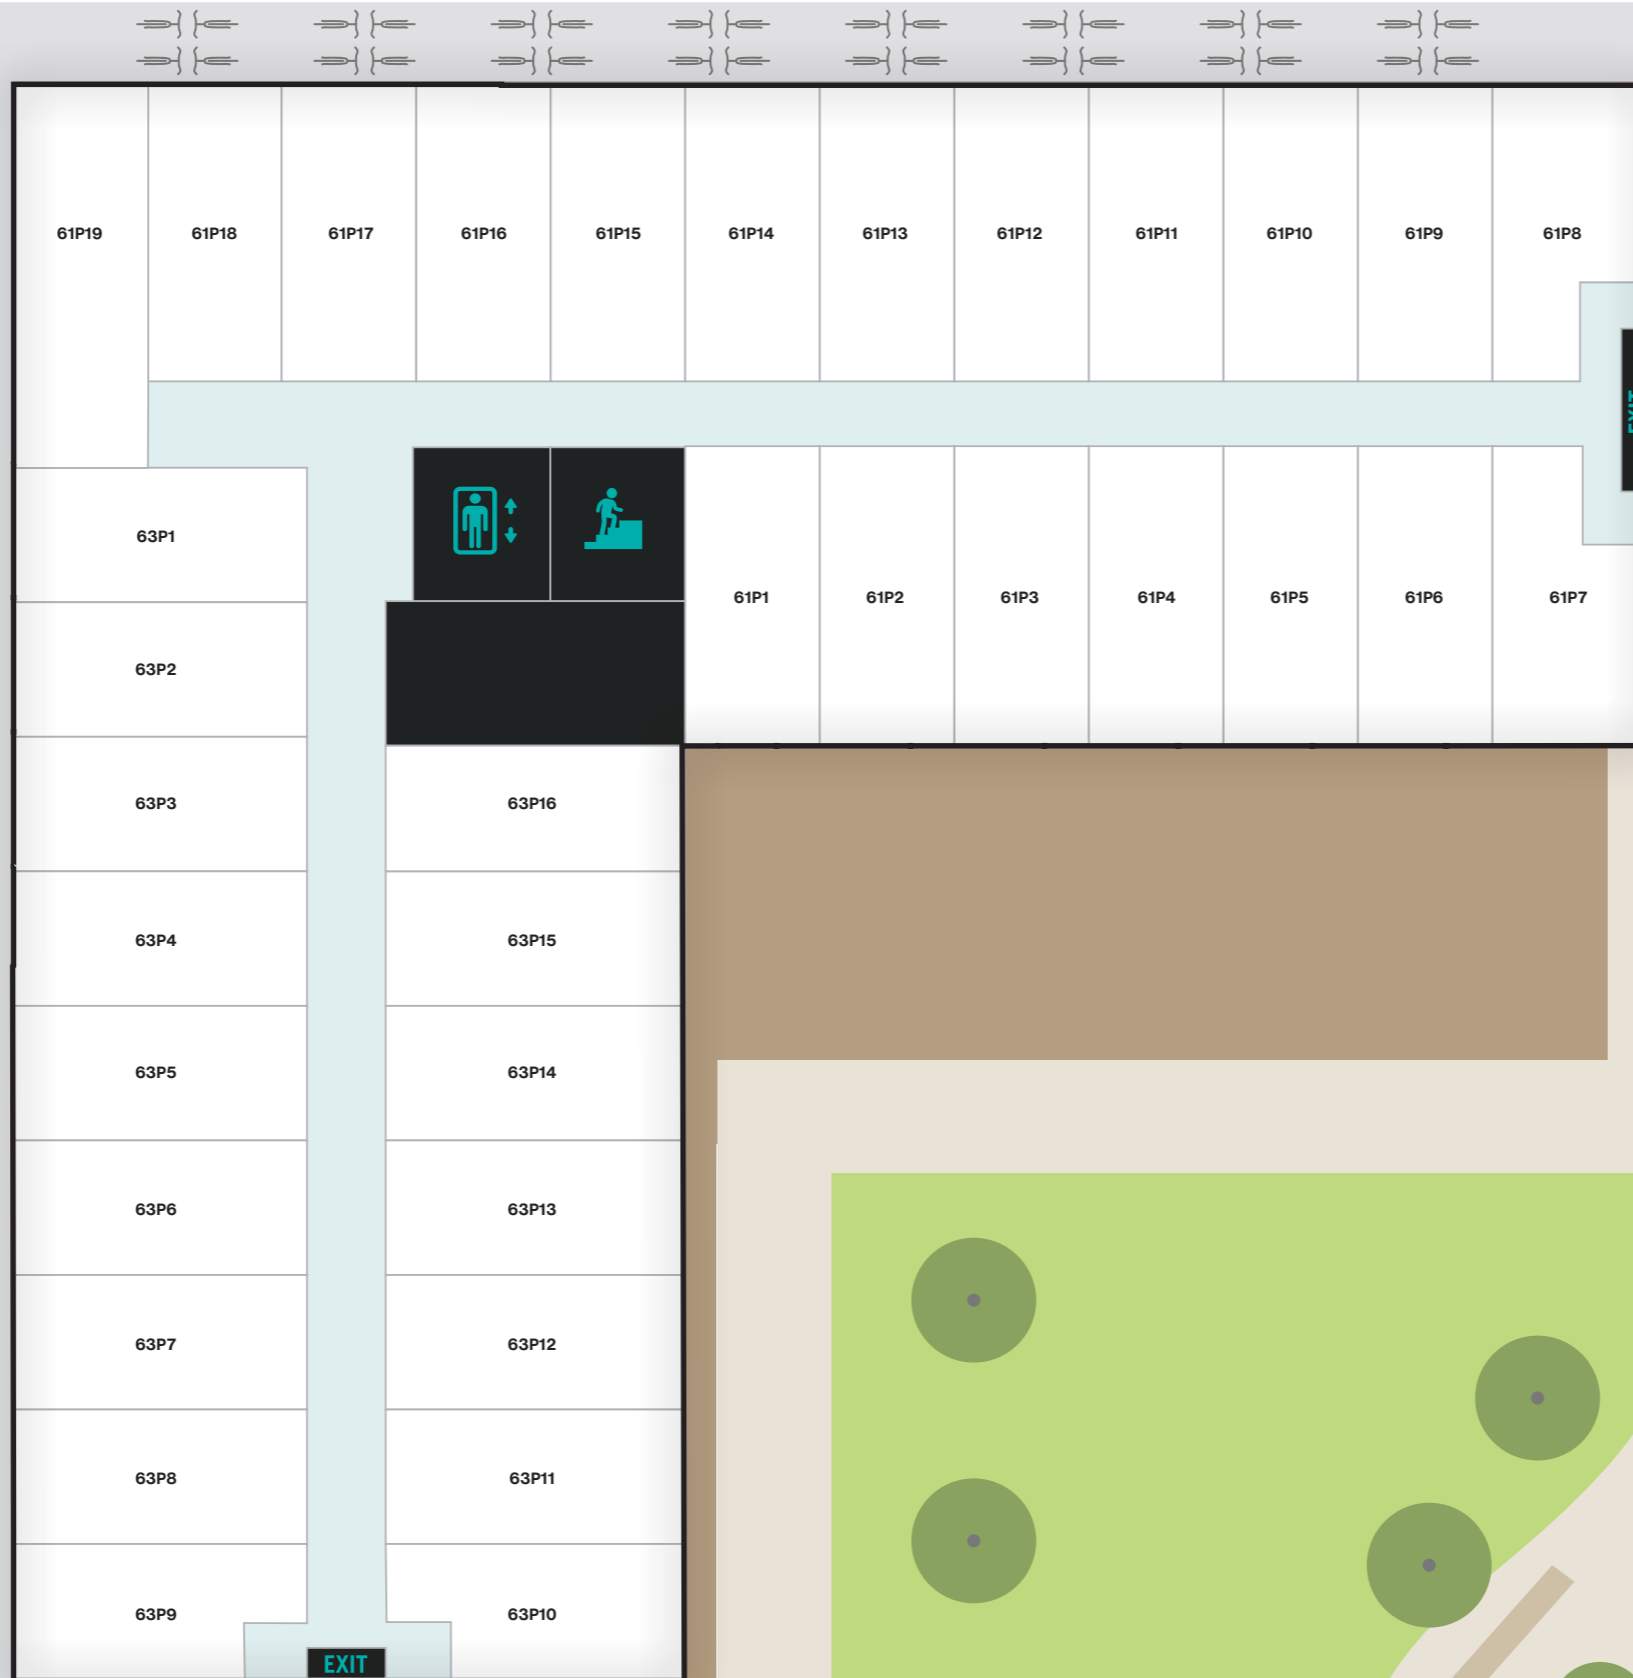

TT. VASUM WEG

AMSTERDAM
NDSM

11TH FLOOR 61N - 63N

-  STAIRS
-  ELEVATOR
-  EMERGENCY EXIT

Student Experience

MT. LINCOLN WEG

TT. VASUM WEG

AMSTERDAM
NDSM