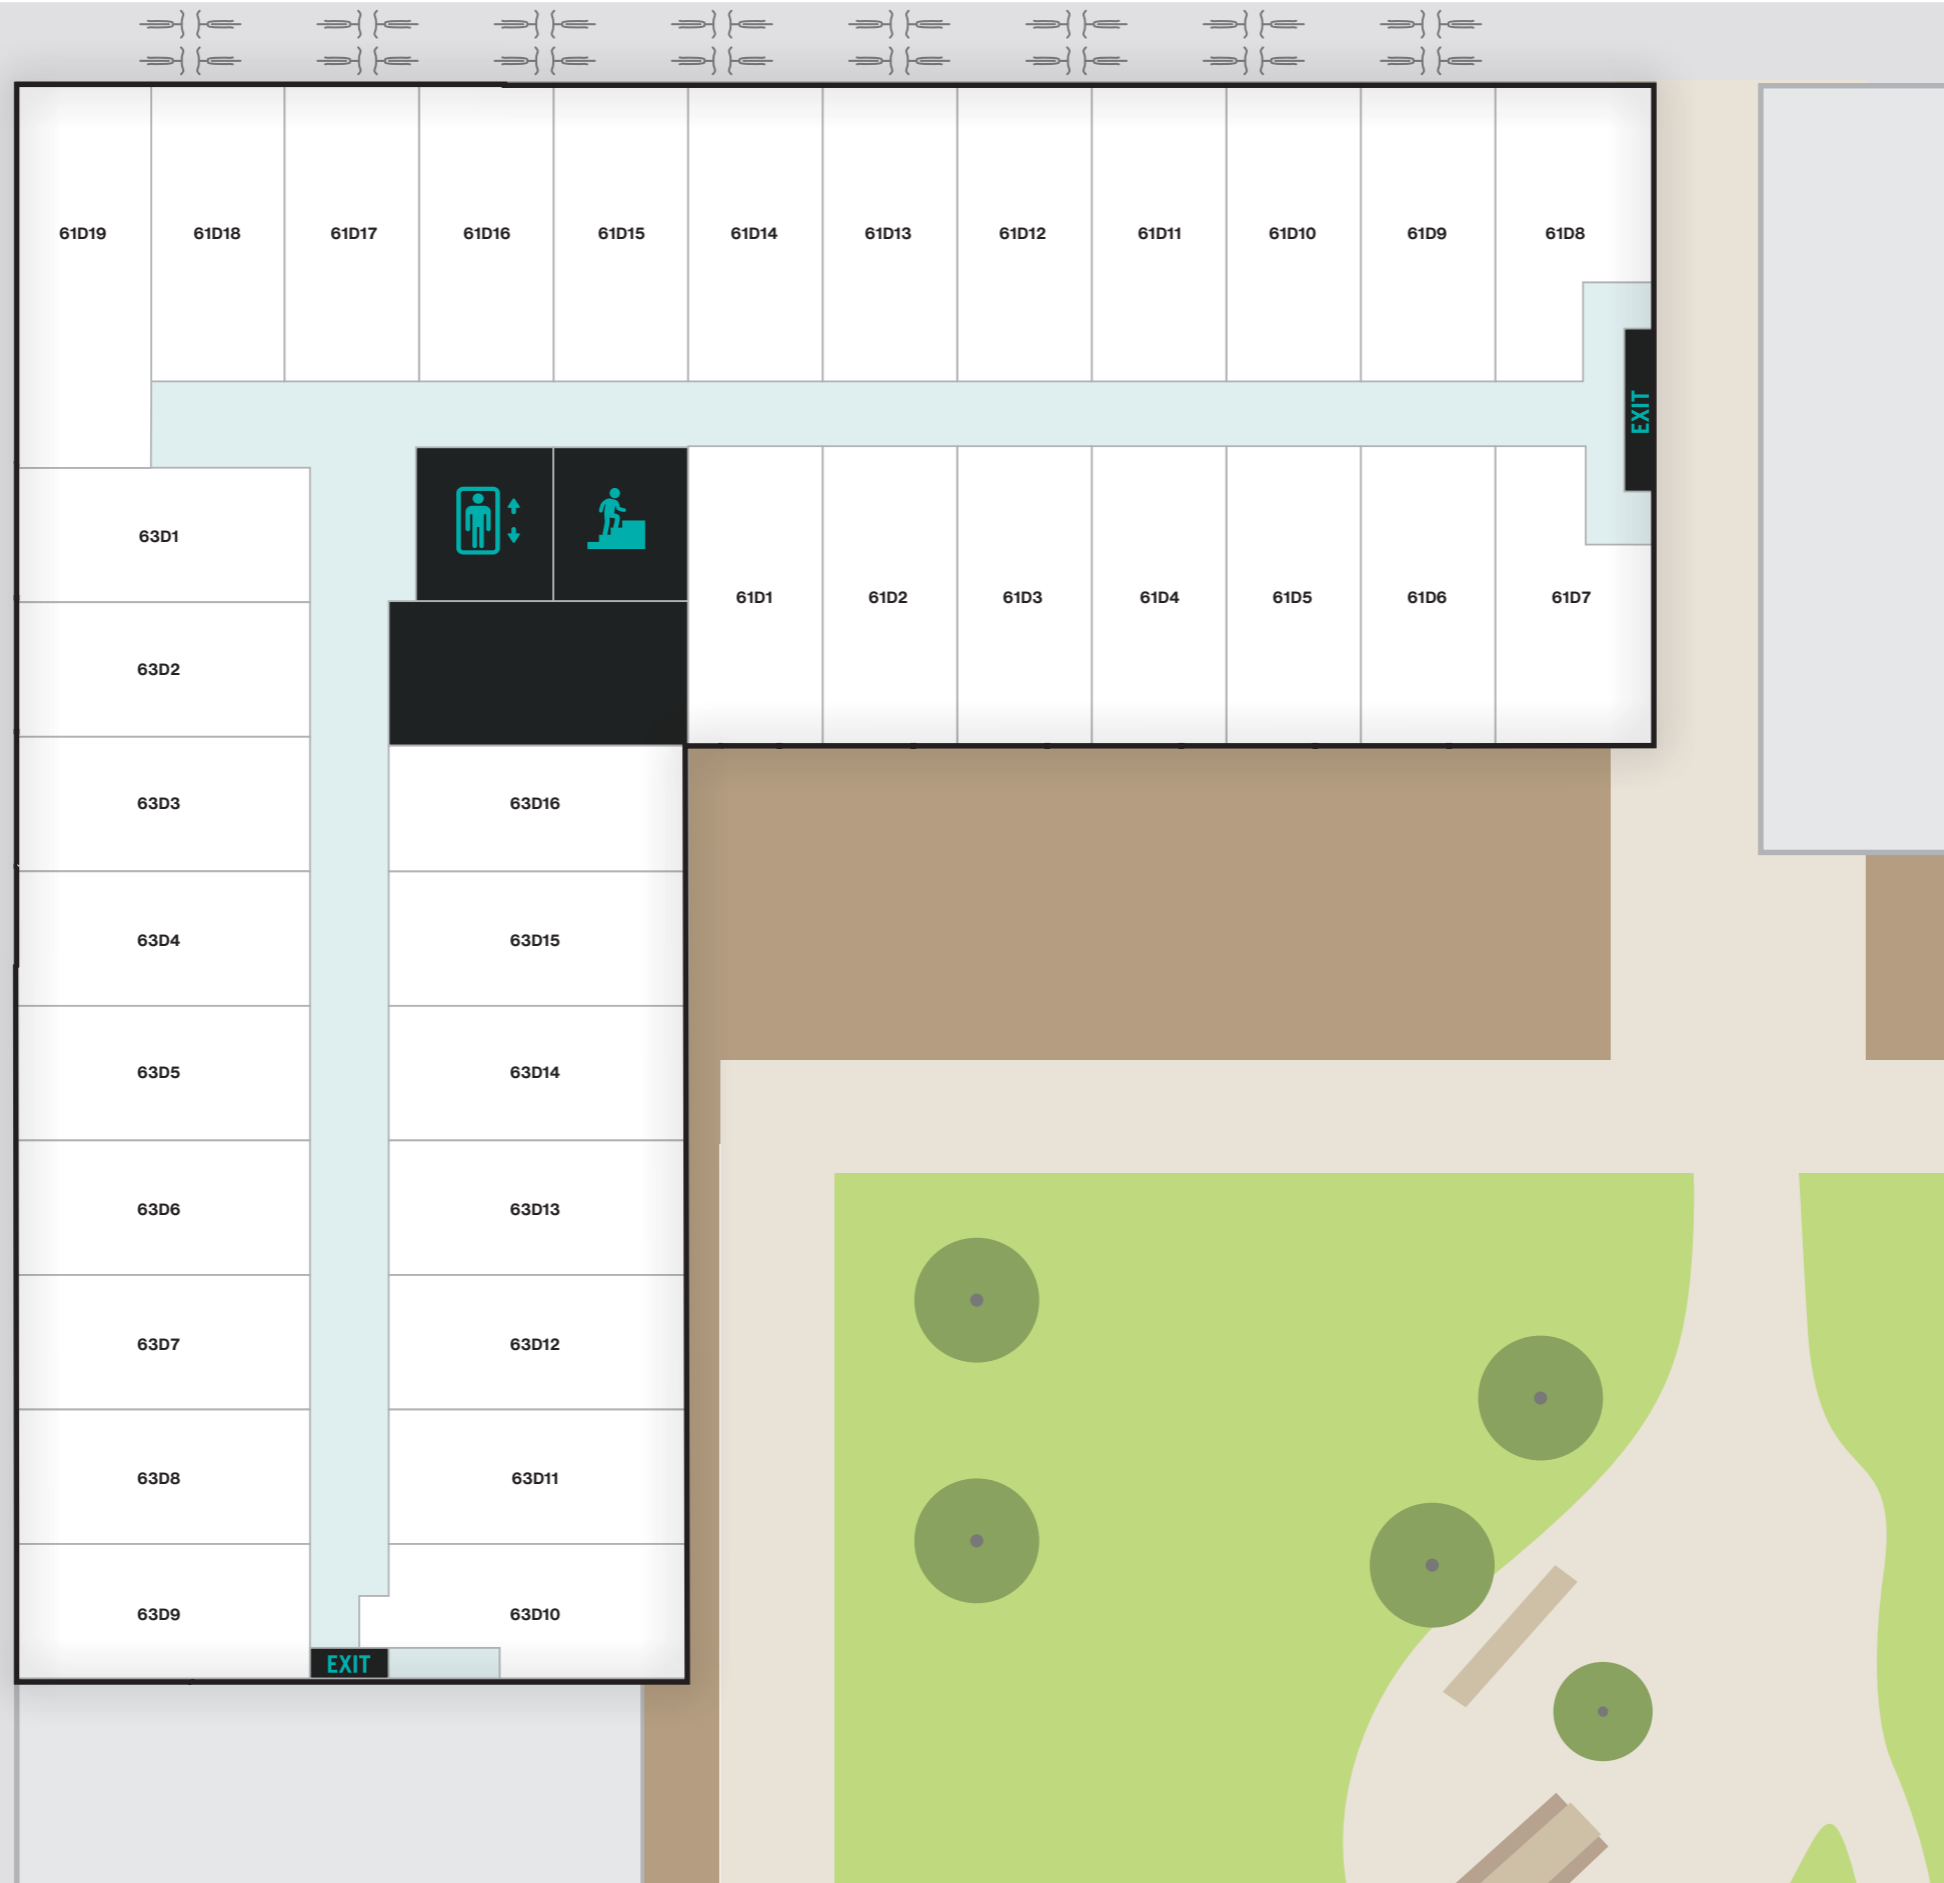

TT. VASUM WEG

AMSTERDAM
NDSM

2ND FLOOR 61C - 63C

STAIRS

ELEVATOR

EMERGENCY EXIT

Student Experience

MT. LINCOLN WEG

TT. VASUM WEG

AMSTERDAM
NDSM

3TH FLOOR 61D - 63D

-  STAIRS
-  ELEVATOR
-  EMERGENCY EXIT

Student Experience

MT. LINCOLN WEG

TT. VASUM WEG

AMSTERDAM
NDSM