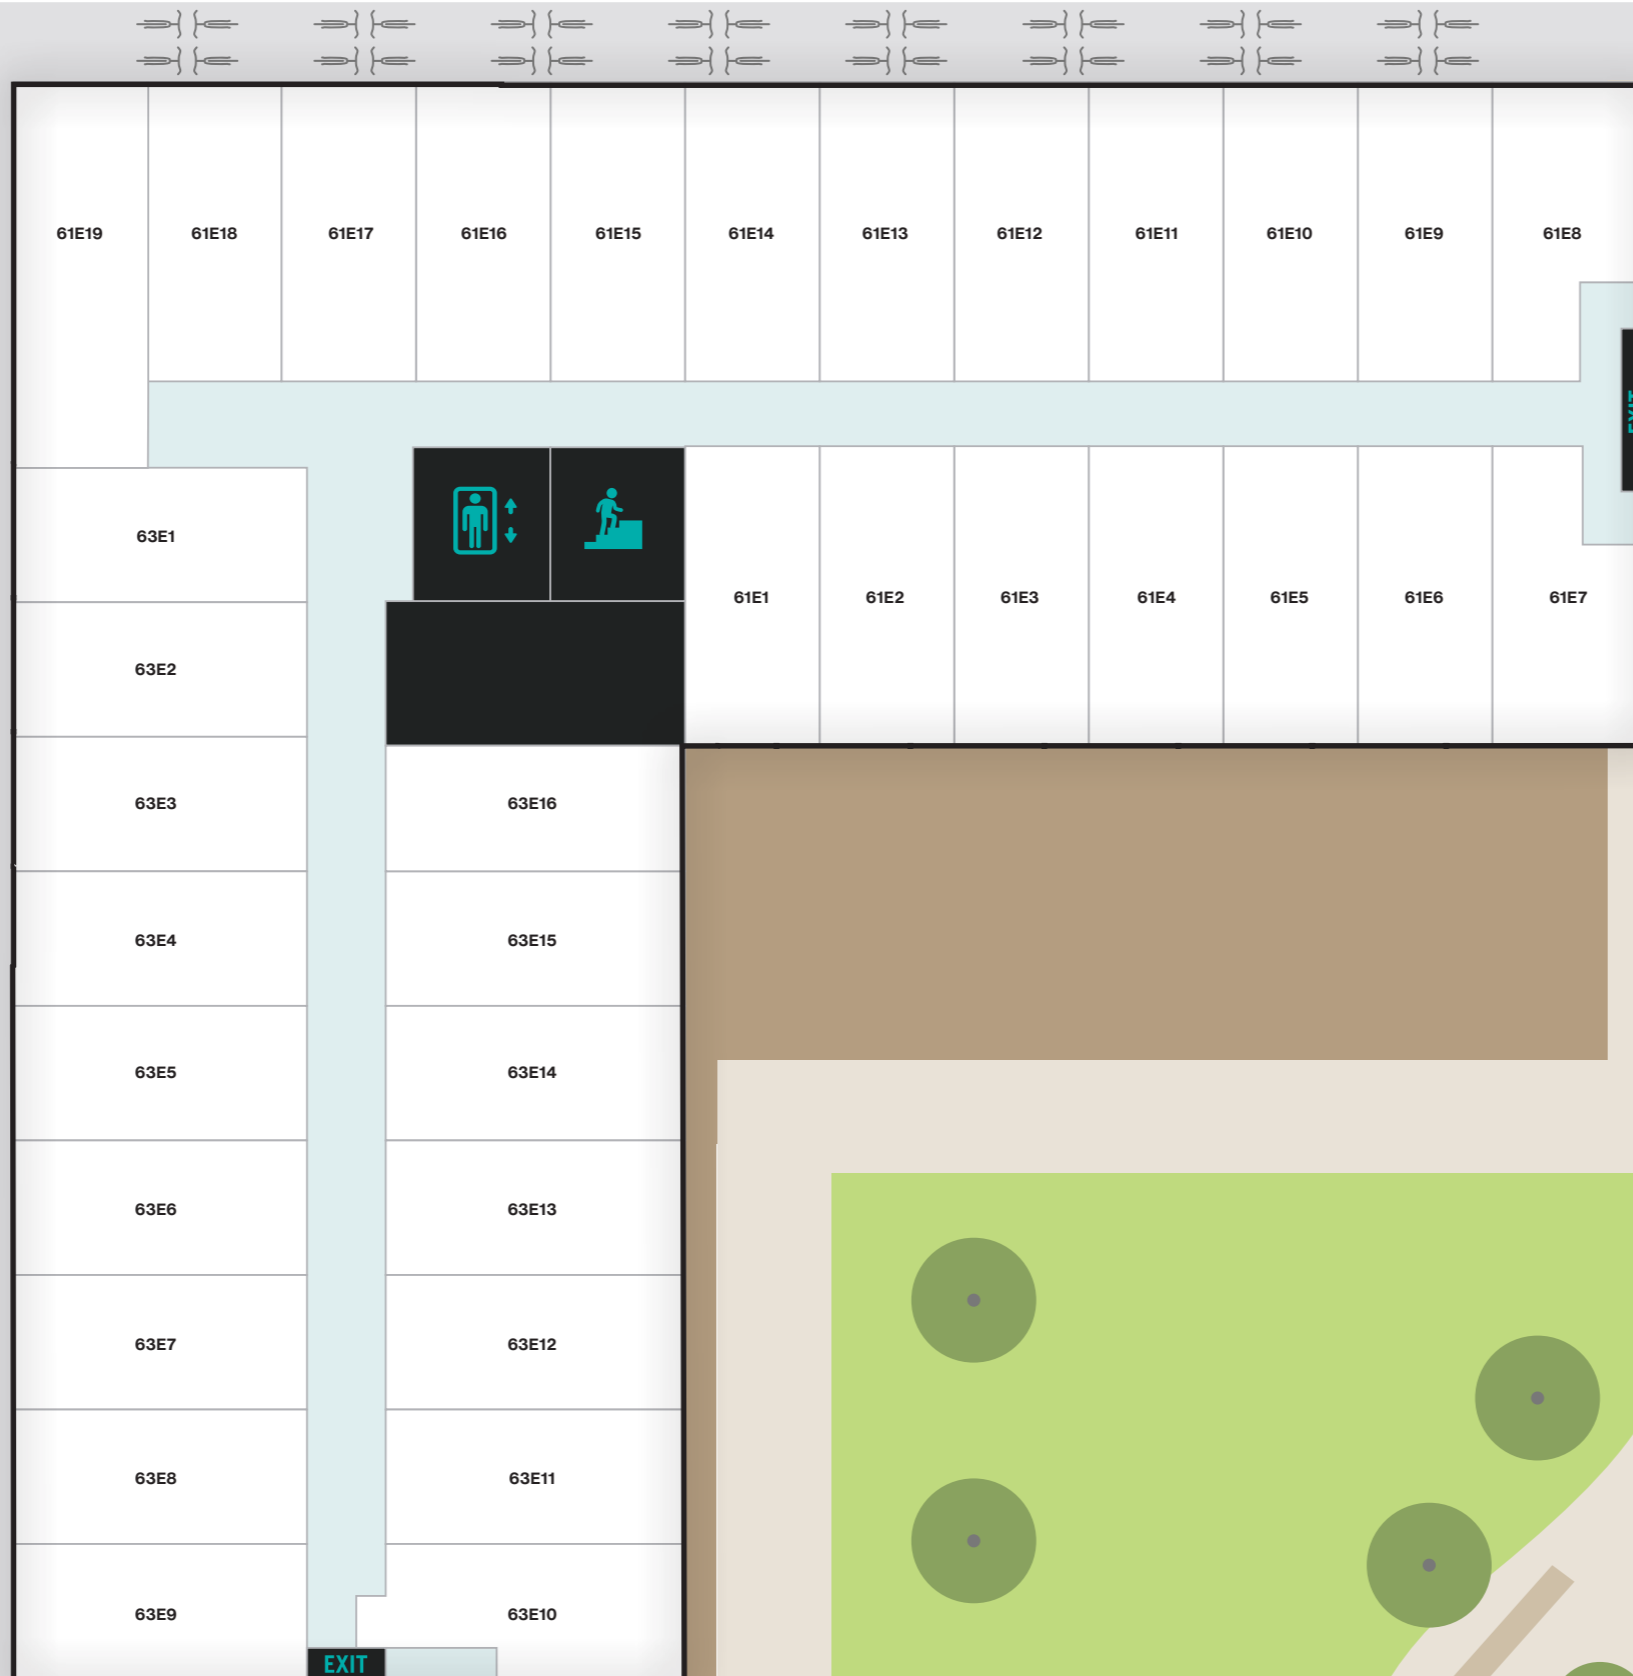

TT. VASUM WEG

AMSTERDAM
NDSM

3TH FLOOR 61D - 63D

-  STAIRS
-  ELEVATOR
-  EMERGENCY EXIT

Student Experience

MT. LINCOLN WEG

TT. VASUM WEG

AMSTERDAM
NDSM